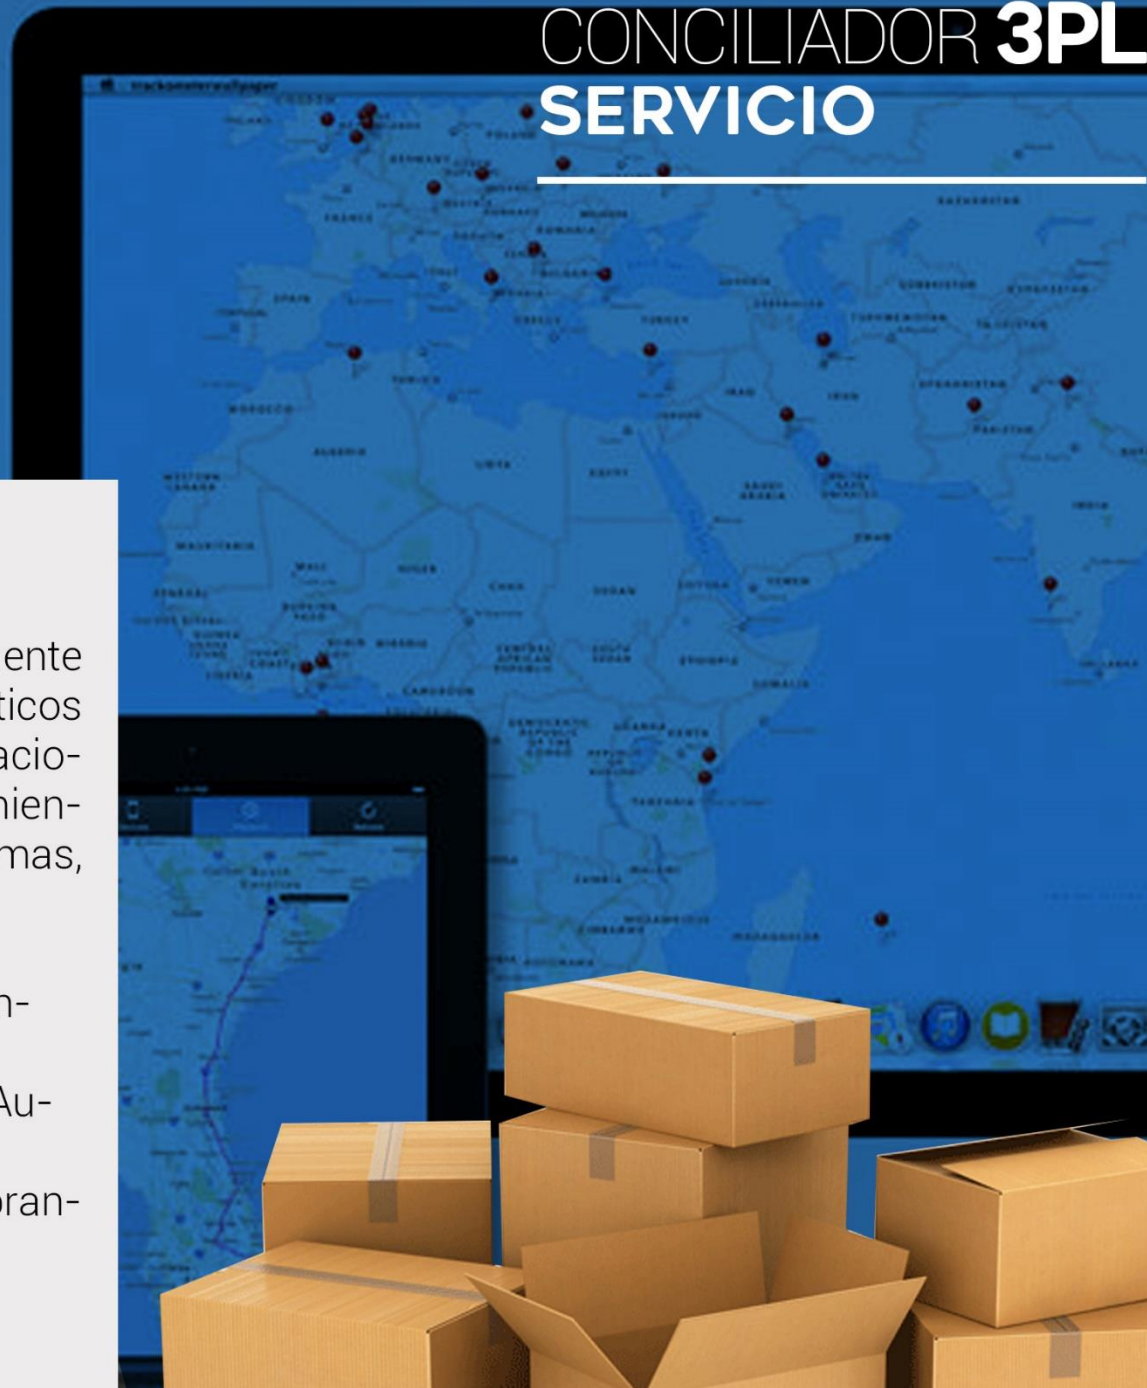

RASTREAME **RETAIL** SERVICIO

RastreameRetail

Sistema que permite la gestión de las etiquetas generadas a los retail.

- Control de etiquetas impresas
- Control de archivos subidos y cantidades a enviar.
- Impresión de etiquetas.
- Manejo de bultos y bundle.

CONCILIADOR 3PL SERVICIO

Conciliador 3PL

Sistema ideado principalmente para operadores Logísticos que permite las comparaciones de Inventarios y movimientos entre diferentes sistemas, pudiendo:

- Identificar Diferencias de Inventario
- Detectar Movimientos no Autorizados
- Detectar Faltantes y/o Sobrantes de mercaderías
- Entrega de Reportes